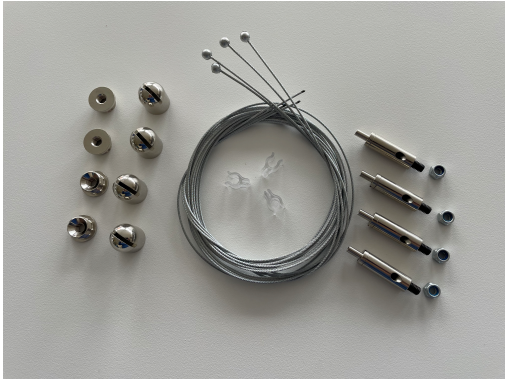

PRODUKTDATENBLATT

Type: LAVA-DA
Art. Nr.: 46185

9120129930079

Kurzbeschreibung

Seilabhangung fur LAVA MAXIMUS und LAVA LUX

Mit der Seilabhangung kann der LAVA MAXIMUS oder der LAVA LUX ganz einfach von der Decke bis zu 1,5m abgehangt werden. Im Lieferumfang sind je 4x der Basisteil mit M5 Gewinde, 4 x Seil und 4 x Seilbefestigung enthalten. VPE 1 Set

ETIM Merkmale

Art des Zubehors/Ersatzteils		RAL-Nummer	
Zubehor	sonstige ✓		0
Ersatzteil	✗		
Werkstoff	Stahl		
Oberflachenschutz	unbehandelt		
Standardfarbe	✓		
Farbe	sonstige		
Glanzgrad	matt		

Erstellt am: 09.10.2024